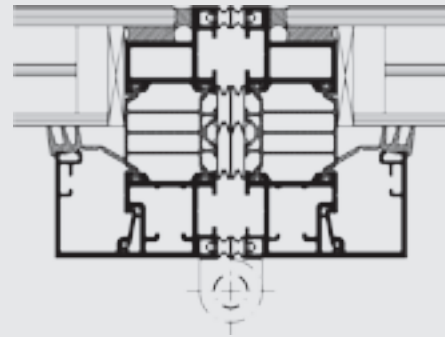

MOGELIJKHEDEN VLOERAANSLUITING

OPENINGSMOGELIJKHEDEN

HORIZONTALE DOORSNEDE

AFMETINGEN

VARIANTEN

- ▮ Onderrollende vouwwand
- ▮ Naar binnen openend, naar wens naar links of rechts vouwend

PROFIELTECHNIEK

- ▮ 80 mm dikte
- ▮ Slang geprofileerde glasinklemming
- ▮ Goede wind- en waterdichtheid door drie dubbele afdichting
- ▮ Hoge inbraakwerendheid door geïntegreerde SL-Comfort meerpuntssluiting, krukbediend met profielcilinder
- ▮ Middels speciaal beslag is ook buitenbediening mogelijk
- ▮ Verzonken, vlakke vloerrail zonder aanslag voor opstakelvrij wonen verkrijgbaar

GLAS

- ▮ Standaard HR isolatieglas met overlappende buitenruit
- ▮ Drie dubbele beglazing mogelijk
- ▮ Glasdiktes van 30 tot 38 mm
- ▮ $U_g = 0,7 \text{ W/m}^2\text{K}$ ($k = 0,6$) met 1 x 6 mm thermisch gehard glas aan de buitenkant, spouw 12 mm, 1 x 4 mm blank floatglas in het midden, spouw 12, 1 x 4 mm blank floatglas aan de binnenkant.

ISOLATIEWAARDE

- ▮ $U_w = 1,2 \text{ W/m}^2\text{K}$

OPPERVLAKTEBEHANDELING

- ▮ Gemoffeld in RAL kleur
- ▮ Geanodiseerd volgens EURAS

MAXIMALE AFMETING PER VOUWDEEL

- ▮ 1000 x 2500 mm
- ▮ Flügelgewicht bis 100 kg
- ▮ Maximale breedte van het systeem is onbegrensd
- ▮ Speciale afmetingen op aanvraag