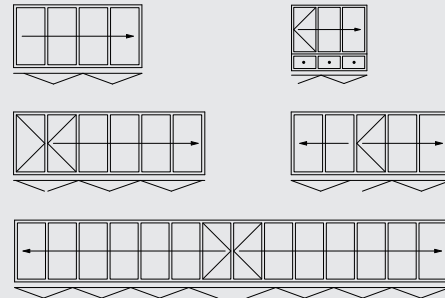

MOGELIJKHEDEN VLOERAANSLUITING

OPENINGSMOGELIJKHEDEN

HORIZONTALE DOORSNEDE

AFMETINGEN

VARIANTEN

- ▮ Onderrollende vouwwand
- ▮ Naar binnen openend, naar wens naar links of rechts vouwend

PROFIELTECHNIEK

- ▮ 80 mm dikte
- ▮ Slang geprofileerde glasinklemming
- ▮ Goede wind- en waterdichtheid door drie dubbele afdichting
- ▮ Hoge inbraakwerendheid door geïntegreerde SL-Comfort meerpuntssluiting, krukbediend met profielcilinder
- ▮ Middels speciaal beslag is ook buitenbediening mogelijk
- ▮ Verzonken, vlakke vloerrail zonder aanslag voor opstakelvrij wonen verkrijgbaar

RAAM- / DEURSYSTEEM

- ▮ Te combineren met het raamsysteem SL 80/81 modul-, vast en draai-kiep elementen

HANG- EN SLUITWERK

- ▮ Geen opgebouwde loop- en geleiderails
- ▮ Vouwdeur is op ieder gewenst punt te vergrendelen
- ▮ Geïntegreerd hang- en sluitwerk

GLAS

- ▮ Standaard HR isolatieglas met overlappende buitenruit
- ▮ Drie dubbele beglazing mogelijk
- ▮ Glasdiktes van 30 tot 38 mm
- ▮ $U_g = 0,7 \text{ W/m}^2\text{K}$ ($k = 0,6$) met 1 x 6 mm thermisch gehard glas aan de buitenkant, spouw 12 mm, 1 x 4 mm blank floatglas in het midden, spouw 12, 1 x 4 mm blank floatglas aan de binnenkant.

ISOLATIEWAARDE

- ▮ $U_w = 1,2 \text{ W/m}^2\text{K}$

OPPERVLAKTEBEHANDELING

- ▮ Gemoffeld in RAL kleur
- ▮ Geanodiseerd volgens EURAS

MAXIMALE AFMETING PER VOUWDEEL

- ▮ 1000 x 2500 mm
- ▮ Flügelgewicht bis 100 kg
- ▮ Maximale breedte van het systeem is onbegrensd
- ▮ Speciale afmetingen op aanvraag