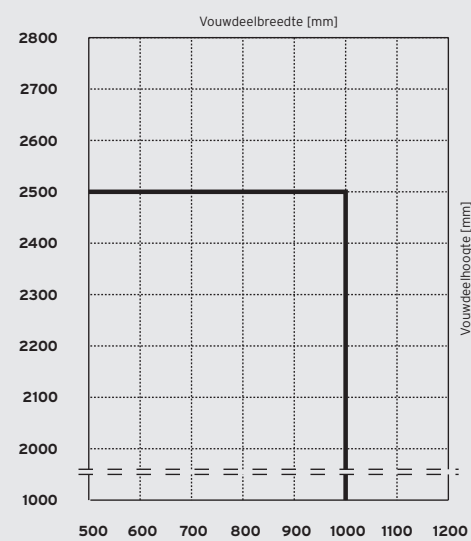

MOGELIJKHEDEN VLOERAANSLUITING

OPENINGSMOGELIJKHEDEN

HORIZONTALE DOORSNEDE

AFMETINGEN

VARIANTEN

- ▮ Onderrollende vouwwand
- ▮ Naar binnen openend, naar wens naar links of rechts vouwend

PROFIELTECHNIEK

- ▮ 80 mm dikte
- ▮ Slang geprofileerde glasinklemming
- ▮ Goede wind- en waterdichtheid door drie dubbele afdichting
- ▮ Hoge inbraakwerendheid door geïntegreerde SL-Comfort meerpuntssluiting, krukbediend met profielcilinder
- ▮ Middels speciaal beslag is ook buitenbediening mogelijk
- ▮ Verzonken, vlakke vloerrail zonder aanslag voor opstakelvrij wonen verkrijgbaar

GLAS

- ▮ Standaard HR isolatieglas met overlappende buitenruit
- ▮ Drie dubbele beglazing mogelijk
- ▮ Glasdiktes van 30 tot 38 mm
- ▮ $U_g = 0,7 \text{ W/m}^2\text{K}$ ($k = 0,6$) met 1 x 6 mm thermisch gehard glas aan de buitenkant, spouw 12 mm, 1 x 4 mm blank floatglas in het midden, spouw 12, 1 x 4 mm blank floatglas aan de binnenkant.

ISOLATIEWAARDE

- ▮ $U_w = 1,2 \text{ W/m}^2\text{K}$

OPPERVLAKTEBEHANDELING

- ▮ Gemoffeld in RAL kleur
- ▮ Geanodiseerd volgens EURAS

MAXIMALE AFMETING PER VOUWDEEL

- ▮ 1000 x 2500 mm
- ▮ Flügelgewicht bis 100 kg
- ▮ Maximale breedte van het systeem is onbegrensd
- ▮ Speciale afmetingen op aanvraag